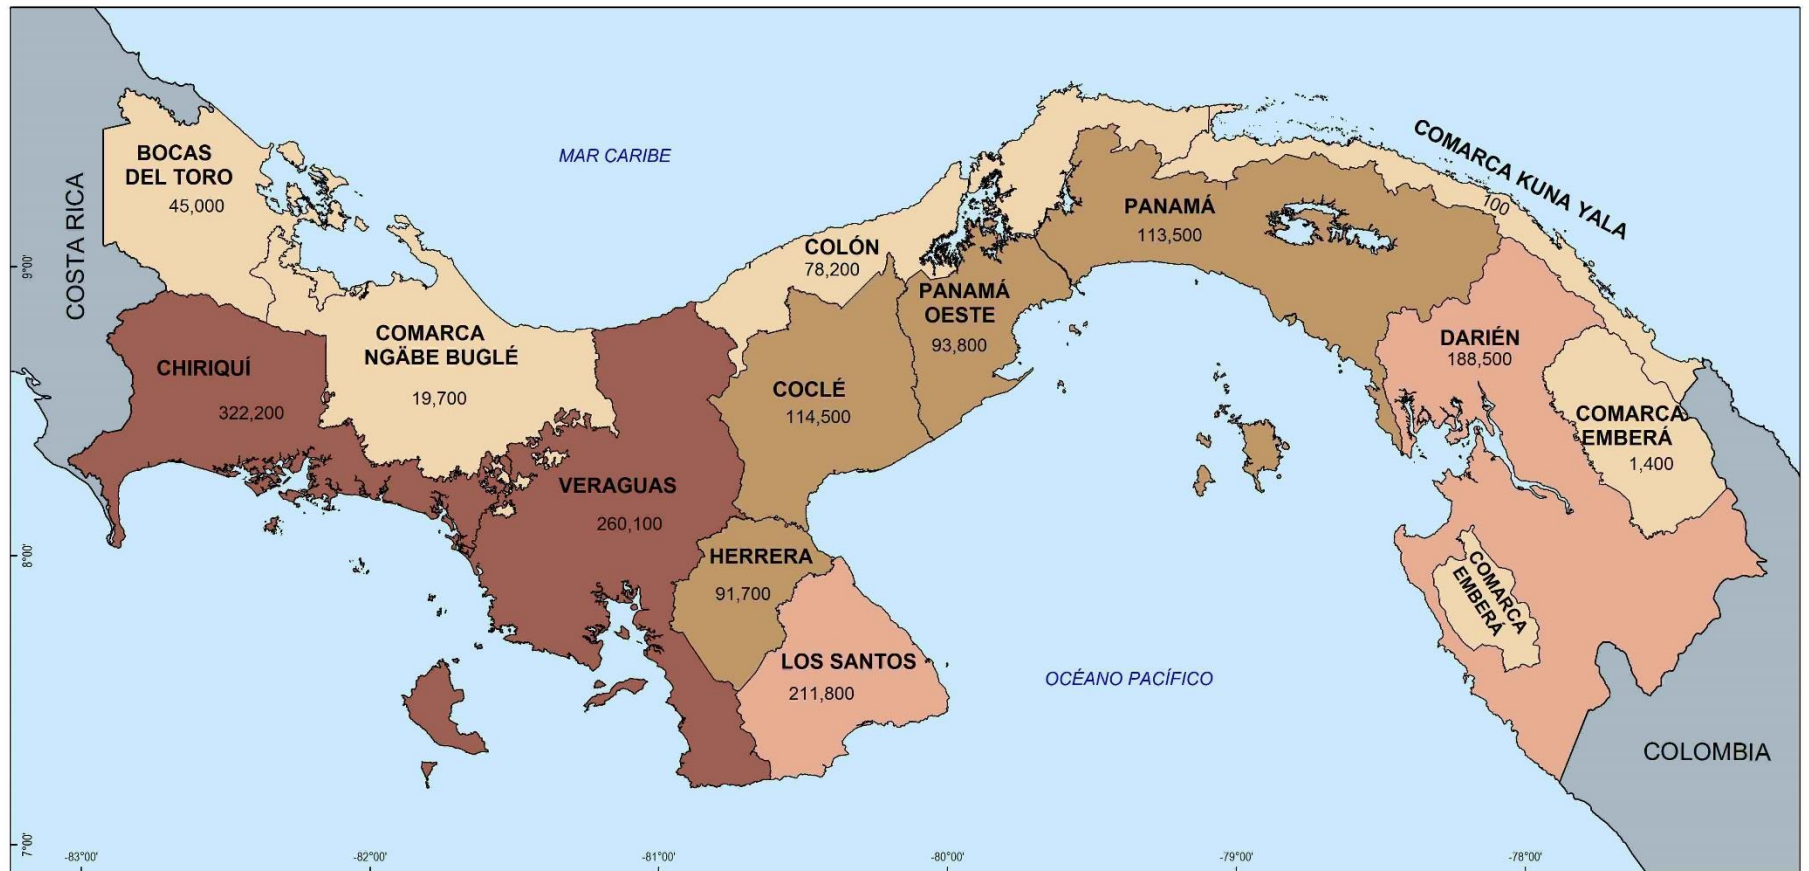

EXISTENCIA DE GANADO VACUNO EN LA REPÚBLICA DE PANAMÁ POR PROVINCIA Y COMARCA INDÍGENA: AÑO 2015

Leyenda
Total de cabezas en la República: 1,540,500

- 100 a 80,625
- 80,625 a 161,150
- 161,150 a 241,675
- 241,675 a 322,200

Fuente: Encuesta Pecuaria de septiembre de 2015